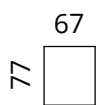

SOFTREND

softrend.ee

Newman

Dimensions

S02-S1

S02-S15

S02-F2

S02-F3

S02-F4

S02-S2

S02-S25

S02-S3

S02-S35

S02-25CL25CR *

S02-3CL3CR *

S02-1C90L3SDR *

S02-25CL2SDR *

S02-3CL3SDR *

S02-35CL4SDR *

S02-3SDL1C90R *

S02-2SDL25CR *

S02-3SDL3CR *

S02-4SDL35CR *

* Additional legs in the middle

Height: 82 cm · Depth: 98 cm · Seat height: 44 cm · Seat depth: 60 cm · Armrest width: 20 cm · Armrest height: 62 cm · Leg height: 12/15 cm

* All measurements in centimetres

SOFTREND

Newman

Dimensions

S02-1DL2CR