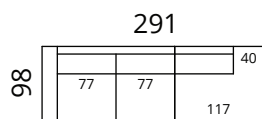

S02-F4

S02-S2

S02-S25

S02-S3

S02-S35

S02-25CL25CR *

S02-3CL3CR *

S02-1C90L3SDR *

S02-25CL2SDR *

S02-3CL3SDR *

S02-35CL4SDR *

S02-3SDL1C90R *

S02-2SDL25CR *

S02-3SDL3CR *

S02-4SDL35CR *

* Additional legs in the middle

Height: 82 cm · Depth: 98 cm · Seat height: 44 cm · Seat depth: 60 cm · Armrest width: 20 cm · Armrest height: 62 cm · Leg height: 12/15 cm

* All measurements in centimetres

SOFTREND

Newman

Dimensions

S02-1DL2CR