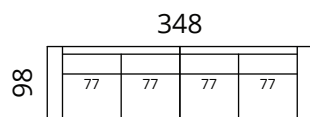

S02-F4

S02-S2

S02-S25

S02-S3

S02-S35

S02-25CL25CR *

S02-3CL3CR *

S02-1C90L3SDR *

S02-25CL2SDR *

S02-3CL3SDR *

S02-35CL4SDR *

S02-3SDL1C90R *

S02-2SDL25CR *

S02-3SDL3CR *

S02-4SDL35CR *

* Additional legs in the middle

Height: 82 cm · Depth: 98 cm · Seat height: 44 cm · Seat depth: 60 cm · Armrest width: 20 cm · Armrest height: 62 cm · Leg height: 12/15 cm

* All measurements in centimetres

SOFTREND

Newman

Dimensions

S02-1DL2CR