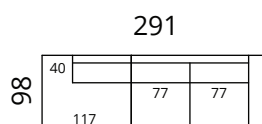

S02-F4

S02-S2

S02-S25

S02-S3

S02-S35

S02-25CL25CR *

S02-3CL3CR *

S02-1C90L3SDR *

S02-25CL2SDR *

S02-3CL3SDR *

S02-35CL4SDR *

S02-3SDL1C90R *

S02-2SDL25CR *

S02-3SDL3CR *

S02-4SDL35CR *

* Additional legs in the middle

Height: 82 cm · Depth: 98 cm · Seat height: 44 cm · Seat depth: 60 cm · Armrest width: 20 cm · Armrest height: 62 cm · Leg height: 12/15 cm

* All measurements in centimetres

SOFTREND

Newman

Dimensions

S02-1DL2CR