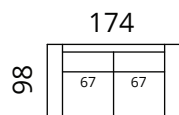

SOFTREND

softrend.ee

Newman

Dimensions

S02-S1

S02-S15

S02-F2

S02-F3

S02-F4

S02-S2

S02-S25

S02-S3

S02-S35

S02-25CL25CR *

S02-3CL3CR *

S02-1C90L3SDR *

Height: 82 cm · Depth: 98 cm · Seat height: 44 cm · Seat depth: 60 cm · Armrest width: 20 cm · Armrest height: 62 cm · Leg height: 12/15 cm

* All measurements in centimetres

SOFTREND

Newman

Dimensions

S02-1DL2CR