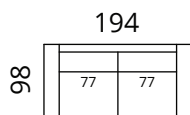

SOFTREND

softrend.ee

Newman

Dimensions

S02-S1

S02-S15

S02-F2

S02-F3

S02-F4

S02-S2

S02-S25

S02-S3

S02-S35

S02-25CL25CR *

S02-3CL3CR *

S02-1C90L3SDR *

Height: 82 cm · Depth: 98 cm · Seat height: 44 cm · Seat depth: 60 cm · Armrest width: 20 cm · Armrest height: 62 cm · Leg height: 12/15 cm

* All measurements in centimetres

SOFTREND

Newman

Dimensions

S02-1DL2CR