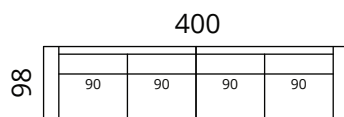

S02-F4

S02-S2

S02-S25

S02-S3

S02-S35

S02-25CL25CR *

S02-3CL3CR *

S02-1C90L3SDR *

S02-25CL2SDR *

S02-3CL3SDR *

S02-35CL4SDR *

S02-3SDL1C90R *

S02-2SDL25CR *

S02-3SDL3CR *

S02-4SDL35CR *

* Additional legs in the middle

Height: 82 cm · Depth: 98 cm · Seat height: 44 cm · Seat depth: 60 cm · Armrest width: 20 cm · Armrest height: 62 cm · Leg height: 12/15 cm

* All measurements in centimetres

SOFTREND

Newman

Dimensions

S02-1DL2CR