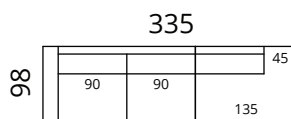

S02-F4

S02-S2

S02-S25

S02-S3

S02-S35

S02-25CL25CR *

S02-3CL3CR *

S02-1C90L3SDR *

S02-25CL2SDR *

S02-3CL3SDR *

S02-35CL4SDR *

S02-3SDL1C90R *

S02-2SDL25CR *

S02-3SDL3CR *

S02-4SDL35CR *

* Additional legs in the middle

Height: 82 cm · Depth: 98 cm · Seat height: 44 cm · Seat depth: 60 cm · Armrest width: 20 cm · Armrest height: 62 cm · Leg height: 12/15 cm

* All measurements in centimetres

SOFTREND

Newman

Dimensions

S02-1DL2CR