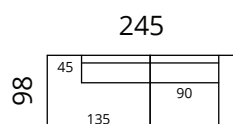

S02-F4

S02-S2

S02-S25

S02-S3

S02-S35

S02-25CL25CR *

S02-3CL3CR *

S02-1C90L3SDR *

S02-25CL2SDR *

S02-3CL3SDR *

S02-35CL4SDR *

S02-3SDL1C90R *

S02-2SDL25CR *

S02-3SDL3CR *

S02-4SDL35CR *

* Additional legs in the middle

Height: 82 cm · Depth: 98 cm · Seat height: 44 cm · Seat depth: 60 cm · Armrest width: 20 cm · Armrest height: 62 cm · Leg height: 12/15 cm

* All measurements in centimetres

SOFTREND

Newman

Dimensions

S02-1DL2CR