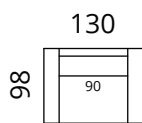

SOFTREND

softrend.ee

Newman

Dimensions

S02-S1

S02-S15

S02-F2

S02-F3

S02-F4

S02-S2

S02-S25

S02-S3

S02-S35

S02-25CL25CR *

S02-3CL3CR *

S02-1C90L3SDR *

Height: 82 cm · Depth: 98 cm · Seat height: 44 cm · Seat depth: 60 cm · Armrest width: 20 cm · Armrest height: 62 cm · Leg height: 12/15 cm

* All measurements in centimetres

SOFTREND

Newman

Dimensions

S02-1DL2CR