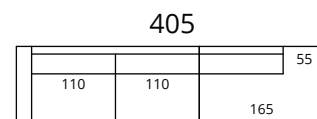

S02-F4

S02-S2

S02-S25

S02-S3

S02-S35

S02-25CL25CR *

S02-3CL3CR *

S02-1C90L3SDR *

S02-25CL2SDR *

S02-3CL3SDR *

S02-35CL4SDR *

S02-3SDL1C90R *

S02-2SDL25CR *

S02-3SDL3CR *

S02-4SDL35CR *

* Additional legs in the middle

Height: 82 cm · Depth: 98 cm · Seat height: 44 cm · Seat depth: 60 cm · Armrest width: 20 cm · Armrest height: 62 cm · Leg height: 12/15 cm

* All measurements in centimetres

SOFTREND

Newman

Dimensions

S02-1DL2CR