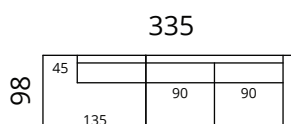

S02-F4

S02-S2

S02-S25

S02-S3

S02-S35

S02-25CL25CR *

S02-3CL3CR *

S02-1C90L3SDR *

S02-25CL2SDR *

S02-3CL3SDR *

S02-35CL4SDR *

S02-3SDL1C90R *

S02-2SDL25CR *

S02-3SDL3CR *

S02-4SDL35CR *

* Additional legs in the middle

Height: 82 cm · Depth: 98 cm · Seat height: 44 cm · Seat depth: 60 cm · Armrest width: 20 cm · Armrest height: 62 cm · Leg height: 12/15 cm

* All measurements in centimetres

SOFTREND

Newman

Dimensions

S02-1DL2CR