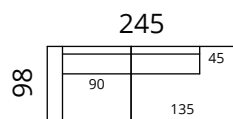

SOFTREND

softrend.ee

Newman

Dimensions

S02-S1

S02-S15

S02-F2

S02-F3

S02-F4

S02-S2

S02-S25

S02-S3

S02-S35

S02-25CL25CR *

S02-3CL3CR *

S02-1C90L3SDR *

S02-25CL2SDR *

S02-3CL3SDR *

S02-35CL4SDR *

S02-3SDL1C90R *

S02-2SDL25CR *

S02-3SDL3CR *

S02-4SDL35CR *

* Additional legs in the middle

Height: 82 cm · Depth: 98 cm · Seat height: 44 cm · Seat depth: 60 cm · Armrest width: 20 cm · Armrest height: 62 cm · Leg height: 12/15 cm

* All measurements in centimetres

SOFTREND

Newman

Dimensions

S02-1DL2CR