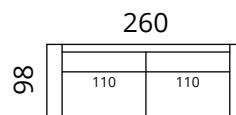

S02-F4

S02-S2

S02-S25

S02-S3

S02-S35

S02-25CL25CR *

S02-3CL3CR *

S02-1C90L3SDR *

S02-25CL2SDR *

S02-3CL3SDR *

S02-35CL4SDR *

S02-3SDL1C90R *

S02-2SDL25CR *

S02-3SDL3CR *

S02-4SDL35CR *

* Additional legs in the middle

Height: 82 cm · Depth: 98 cm · Seat height: 44 cm · Seat depth: 60 cm · Armrest width: 20 cm · Armrest height: 62 cm · Leg height: 12/15 cm

* All measurements in centimetres

SOFTREND

Newman

Dimensions

S02-1DL2CR