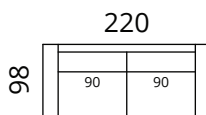

SOFTREND

softrend.ee

Newman

Dimensions

S02-S1

S02-S15

S02-F2

S02-F3

S02-F4

S02-S2

S02-S25

S02-S3

S02-S35

S02-25CL25CR *

S02-3CL3CR *

S02-1C90L3SDR *

Height: 82 cm · Depth: 98 cm · Seat height: 44 cm · Seat depth: 60 cm · Armrest width: 20 cm · Armrest height: 62 cm · Leg height: 12/15 cm

* All measurements in centimetres

SOFTREND

Newman

Dimensions

S02-1DL2CR