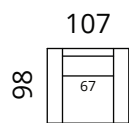

SOFTREND

softrend.ee

Newman

Dimensions

S02-S1

S02-S15

S02-F2

S02-F3

Height: 82 cm · Depth: 98 cm · Seat height: 44 cm · Seat depth: 60 cm · Armrest width: 20 cm · Armrest height: 62 cm · Leg height: 12/15 cm

* All measurements in centimetres

SOFTREND

Newman

Dimensions

S02-1DL2CR