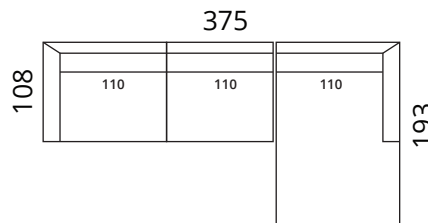

S01-3CL3DR