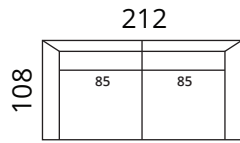

## Dimensions

**S01-S15**

**S01-S2**

**S01-S3**

**S01-F1**

**S01-2DL2CR**

**S01-3DL3CR**

**S01-C1C110L3CR**

## Accessories

**S01-PT65**

**S01-PT90**

Height: 85 cm · Depth: 108 cm · Seat height: 45 cm · Seat depth: 62 cm · Armrest width: 26 cm · Armrest height: 66 cm · Leg height: 15 cm

\* All measurements in centimetres