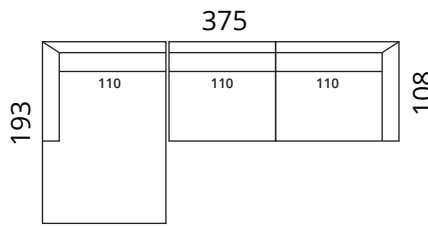

## Dimensions

**S01-S15**

**S01-S2**

**S01-S3**

**S01-F1**

**S01-2DL2CR**

**S01-3DL3CR**

**S01-C1C110L3CR**

## Accessories

**S01-PT65**

**S01-PT90**

Height: 85 cm · Depth: 108 cm · Seat height: 45 cm · Seat depth: 62 cm · Armrest width: 26 cm · Armrest height: 66 cm · Leg height: 15 cm

\* All measurements in centimetres