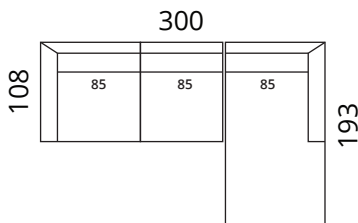

## Dimensions

**S01-S15**

**S01-S2**

**S01-S3**

**S01-F1**

**S01-2DL2CR**

**S01-3DL3CR**

**S01-C1C110L3CR**

## Accessories

**S01-PT65**

**S01-PT90**

Height: 85 cm · Depth: 108 cm · Seat height: 45 cm · Seat depth: 62 cm · Armrest width: 26 cm · Armrest height: 66 cm · Leg height: 15 cm

\* All measurements in centimetres