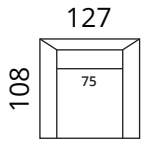

## Dimensions

**S01-S15**

**S01-S2**

**S01-S3**

**S01-F1**

**S01-2DL2CR**

**S01-3DL3CR**

**S01-C1C110L3CR**

## Accessories

**S01-PT65**

**S01-PT90**

Height: 85 cm · Depth: 108 cm · Seat height: 45 cm · Seat depth: 62 cm · Armrest width: 26 cm · Armrest height: 66 cm · Leg height: 15 cm

\* All measurements in centimetres