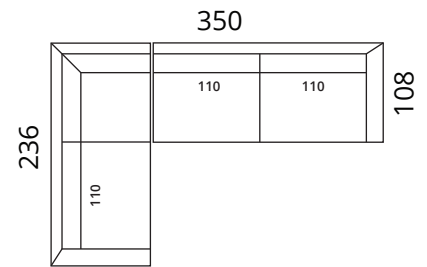

## Dimensions

**S01-S15**

**S01-S2**

**S01-S3**

**S01-F1**

**S01-2DL2CR**

**S01-3DL3CR**

**S01-C1C110L3CR**

## Accessories

**S01-PT65**

**S01-PT90**

Height: 85 cm · Depth: 108 cm · Seat height: 45 cm · Seat depth: 62 cm · Armrest width: 26 cm · Armrest height: 66 cm · Leg height: 15 cm

\* All measurements in centimetres