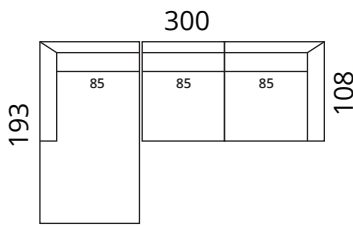

## Dimensions

**S01-S15**

**S01-S2**

**S01-S3**

**S01-F1**

**S01-2DL2CR**

**S01-3DL3CR**

**S01-C1C110L3CR**

## Accessories

**S01-PT65**

**S01-PT90**

Height: 85 cm · Depth: 108 cm · Seat height: 45 cm · Seat depth: 62 cm · Armrest width: 26 cm · Armrest height: 66 cm · Leg height: 15 cm

\* All measurements in centimetres