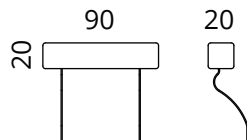

## Dimensions

**S01-S15**

**S01-S2**

**S01-S3**

**S01-F1**

**S01-2DL2CR**

**S01-3DL3CR**

**S01-C1C110L3CR**

**S01-2CL2DR**

**S01-3CL3DR**

**S01-3CLC1C110R**

## Accessories

**S01-PT65**

**S01-PT90**

Height: 85 cm · Depth: 108 cm · Seat height: 45 cm · Seat depth: 62 cm · Armrest width: 26 cm · Armrest height: 66 cm · Leg height: 15 cm

\* All measurements in centimetres