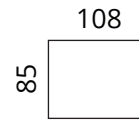

## Dimensions

**S01-S15**

**S01-S2**

**S01-S3**

**S01-F1**

**S01-2DL2CR**

**S01-3DL3CR**

**S01-C1C110L3CR**

## Accessories

**S01-PT65**

**S01-PT90**

Height: 85 cm · Depth: 108 cm · Seat height: 45 cm · Seat depth: 62 cm · Armrest width: 26 cm · Armrest height: 66 cm · Leg height: 15 cm

\* All measurements in centimetres