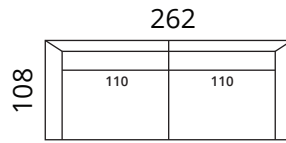

## Dimensions

**S01-S15**

**S01-S2**

**S01-S3**

**S01-F1**

**S01-2DL2CR**

**S01-3DL3CR**

**S01-C1C110L3CR**

## Accessories

**S01-PT65**

**S01-PT90**

Height: 85 cm · Depth: 108 cm · Seat height: 45 cm · Seat depth: 62 cm · Armrest width: 26 cm · Armrest height: 66 cm · Leg height: 15 cm

\* All measurements in centimetres