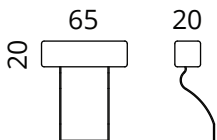

## Dimensions

**S01-S15**

**S01-S2**

**S01-S3**

**S01-F1**

**S01-2DL2CR**

**S01-3DL3CR**

**S01-C1C110L3CR**

**S01-2CL2DR**

**S01-3CL3DR**

**S01-3CLC1C110R**

## Accessories

**S01-PT65**

**S01-PT90**

Height: 85 cm · Depth: 108 cm · Seat height: 45 cm · Seat depth: 62 cm · Armrest width: 26 cm · Armrest height: 66 cm · Leg height: 15 cm

\* All measurements in centimetres