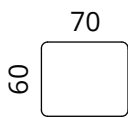

S55-F1

S55-S2

S55-S25

S55-S3

S55-DL25CR

S55-25CLDR

Height: 75 cm · Depth: 80/85 cm · Seat height: 46 cm · Seat depth: 57 cm · Armrest width: 10 cm · Armrest height: 54 cm · Leg height: 15 cm

* All measurements in centimetres