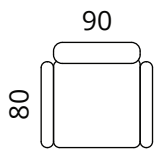

Groovy

S55-S1