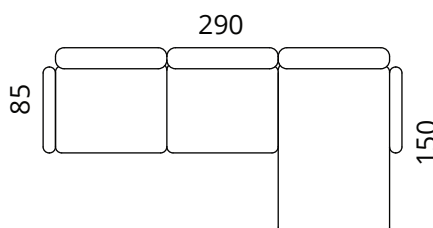

S55-F1

S55-S2

S55-S25

S55-S3

S55-DL25CR

S55-25CLDR

Height: 75 cm · Depth: 80/85 cm · Seat height: 46 cm · Seat depth: 57 cm · Armrest width: 10 cm · Armrest height: 54 cm · Leg height: 15 cm

* All measurements in centimetres