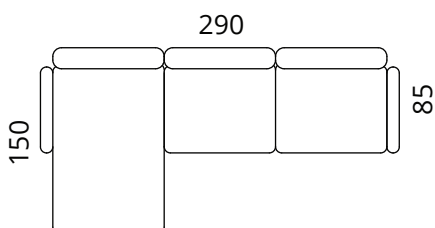

S55-F1

S55-S2

S55-S25

S55-S3

S55-DL25CR

S55-25CLDR

Height: 75 cm · Depth: 80/85 cm · Seat height: 46 cm · Seat depth: 57 cm · Armrest width: 10 cm · Armrest height: 54 cm · Leg height: 15 cm

* All measurements in centimetres