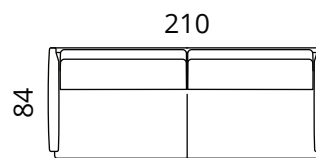

## Dimensions

**S51-S2**

**S51-S25**

**S51-S3**

Height: 84 cm · Depth: 84 cm · Seat height: 44 cm · Seat depth: 54 cm · Armrest width: 10 cm · Armrest height: 68,5 cm · Leg height: 19,5 cm

\* All measurements in centimetres